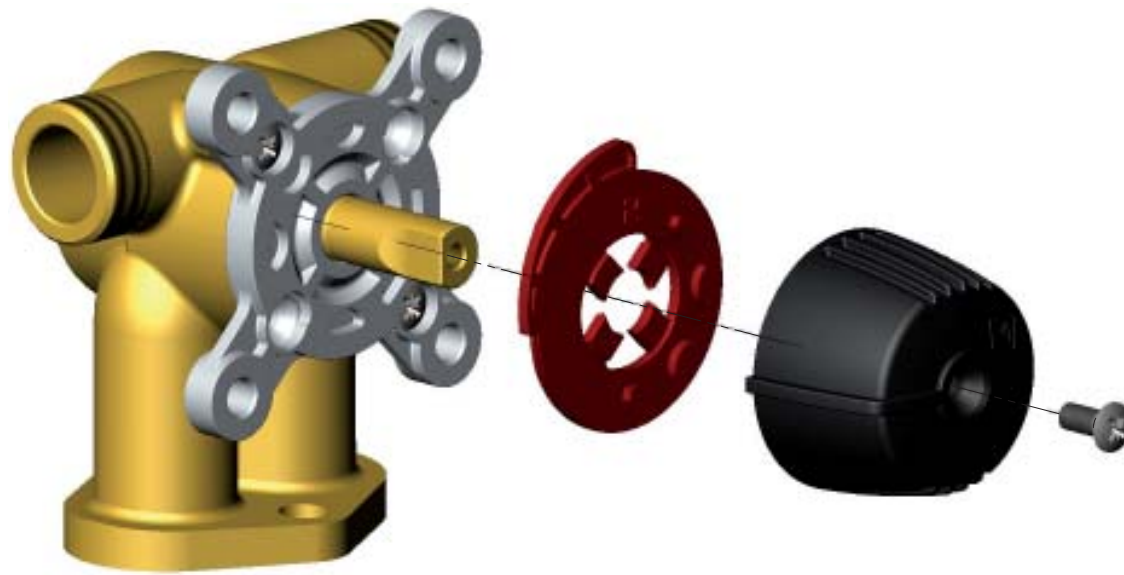

www.lkarmatur.se

LK 842

Art. nr: 048959-1

LK Armatur AB

Garnisonsgatan 49 • SE-254 66 Helsingborg • Sweden
Phone: +46 (0)42-16 92 00 • Fax: +46 (0)42-16 92 20
info@lkarmatur.se • www.lkarmatur.se

Shuntventil | Sekoitusventtiili | Mixing Valve |
Mischventil | Vanne mélangeuse | Valvola
miscelatrice