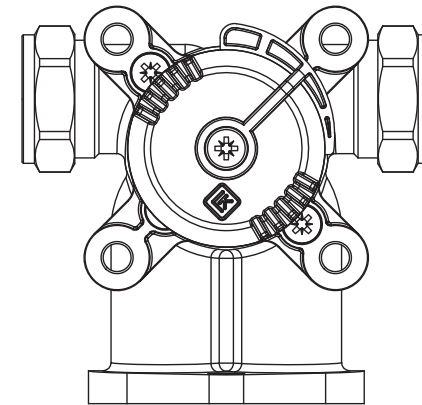

1a

1b

LK Armatur

www.lkarmatur.se