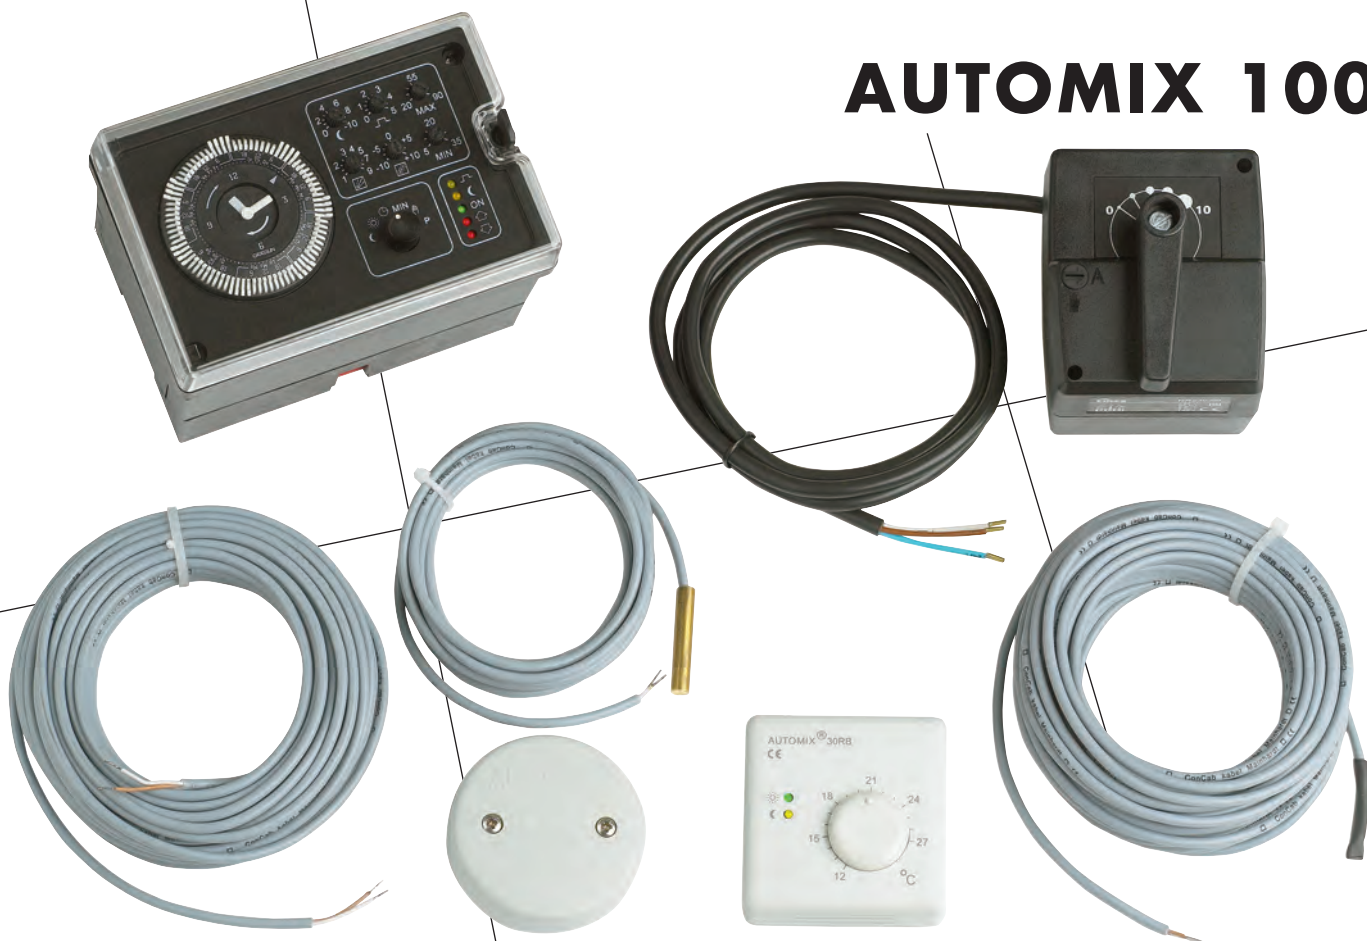

AUTOMIX 100

TECHNISCHE DATEN

Regelart	PI-Regler mit Mikroprozessor
Nennspannung	230 VAC 50/60 Hz
Leistungsaufnahme	5 VA
Drehmoment	5 Nm oder 10 Nm
Drehwinkel des Stellmotors	90° oder 180°
Minimalbegrenzung	+15°C... +30°C, Vorlauftemperatur
Maximalbegrenzung	+20°C... +80°C, Vorlauftemperatur
Aussentemperaturabschaltung	+15°C... +25°C, Umwälzpumpe
Frostschutz	+5°C, Vorlauftemperatur
Heizkurve	1 bis 9, stufenlos
Parallelverschiebung	+/- 10 °C, Vorlauftemperatur, stufenlos
Temperaturabsenkung	0 ... 10 °C, Raumtemperatur, stufenlos
Raumtemperatureinstellung	+16°C... +26°C, stufenlos
Schutzart, Zentralgerät	IP 41
Schutzart, Motor	IP 41
Handregler	Ja
Normgehäuse	72 x 90 x 144 mm, für Wand-, Frontplatten oder Verteilerschienenmontage, DIN EN 50 022
Gewicht	1,5 kg

AUTOMIX 100 ist ein witterungsgeführter elektronischer Vorlauftemperaturregler mit PI-Verhalten für Radiatoren- und Fussbodenheizungen. AUTOMIX 100 hat Quarz- oder Digitaluhr mit Tages- und Wochenprogramm. Der AUTOMIX 100- Kompaktregler besitzt Nachtabsenkung, Umwälzpumpenlogik mit den Funktionen Aussentemperaturabschaltung und Frostschutz, sowie eine verstellbare Minimal- und Maximalbegrenzung der Vorlauftemperatur. AUTOMIX 100 überwacht auch ausserhalb der Heizperiode die Heizungsanlage durch eine Pumpenlogik. Die Intervallautomatik sorgt einmal am Tag für eine kurzzeitige Betätigung des Motormischers und der Umwälzpumpe. Somit wird eine Blockierung des Mischers verhindert.

AUTOMIX 100 BESTEHT AUS

1. Elektronischem Zentralgerät AM-100, Quarz- oder Digitaluhr mit Gangreserve, Tages- und Wochenprogramm, LED-Betriebsanzeigen
2. Stellmotor 24 VAC 50/60 Hz 5 Nm
3. Vorlauffühler T1 mit 3 m Leitung
4. Aussenfühler T2 mit 15 m Leitung
5. Elektronischem Raumfühler T3 mit 15 m Leitung (Zubehör)